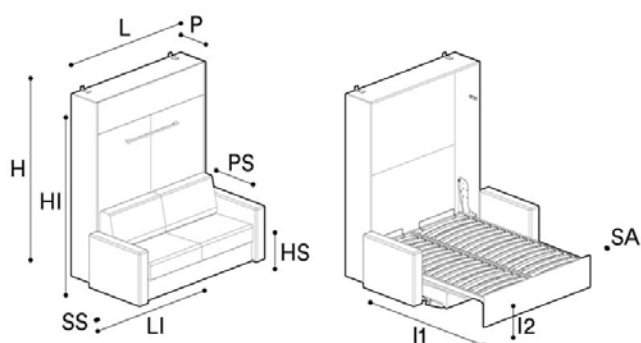

für 1220	für 1420	für 1620	für 1820
L Länge	1355	1555	1755	1955
H Höhe	2225	2225	2225	2225
P Tiefe	450	450	450	450
LI Interne Länge	1305	1505	1705	1905
HI Interne Höhe	2175	2175	2175	2175
SS Mindestdicke Seitenteil	25	25	25	25
SA Max. Dicke Tür	18	18	18	18
I1 Tiefe Überstand	1840	1840	1840	1840
I2 Lattenrosthöhe	345	345	345	345
HS Sitzhöhe	470	470	470	470
PS Sitztiefe	560	560	560	560