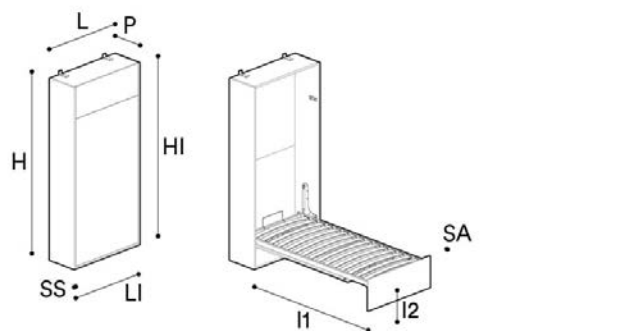

MASSE

	920 x 2000	1220 x 2000
L Länge	1055	1355
H Höhe	2225	2225
P Tiefe	450	450
LI Interne Länge	1005	1305
HI Interne Höhe	2175	2175
SS Mindestdicke Seitenteil	25	25
SA Max. Dicke Tür	18	18
Kg Matratze	15,5	20
I1 Tiefe Überstand	1790	1790
I2 Lattenrosthöhe	350	350